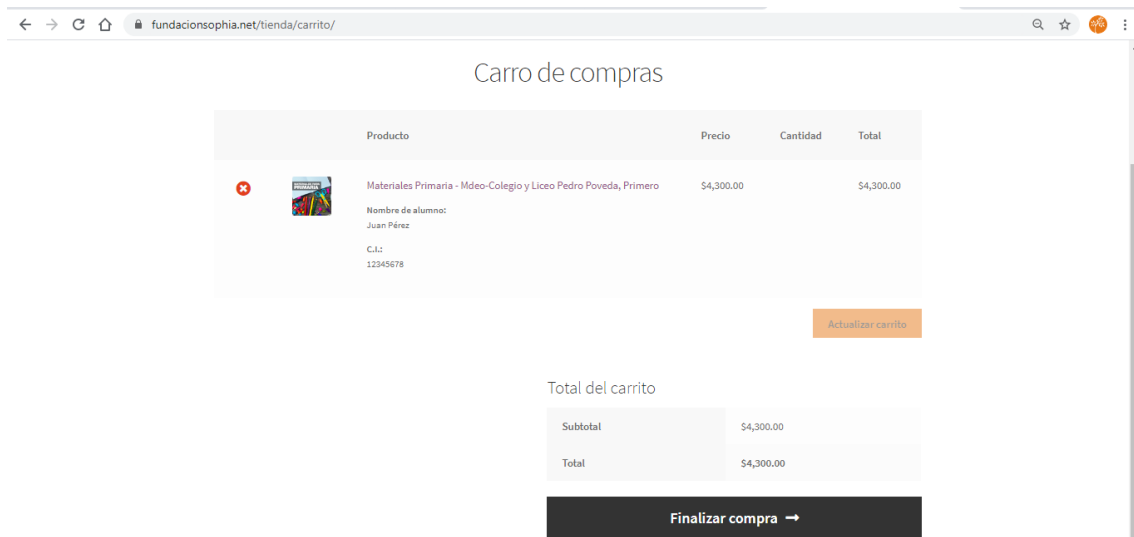

Materiales Primaria

Precio variable

Colegio
Mdeo-Colegio y Liceo Pedro Poveda

Año
Primero

Materiales de papelería de uso común

Fotocopias

Libros de inglés (student book y workbook)

Pack Libros Singapur (6 tomos)

4 – Al visualizar el carrito de compras, hacer click en “Finalizar compra”