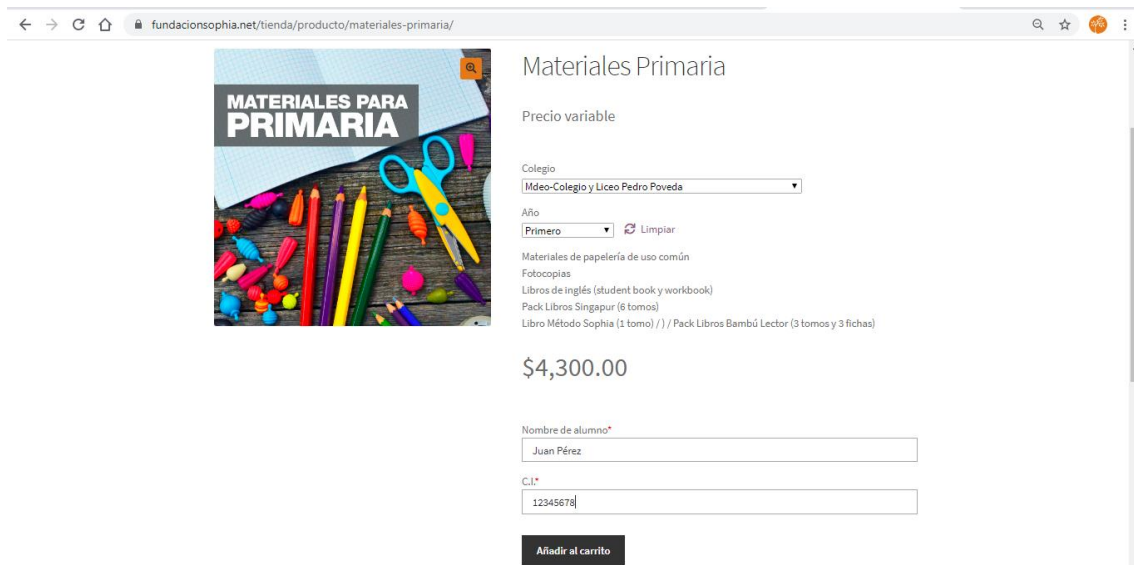

## INSTRUCTIVO PARA COMPRA DE MATERIALES

1 – Ingresar a [www.fundacionsophia.net/tienda](http://www.fundacionsophia.net/tienda) y seleccionar el nivel del alumno.

Materiales Inicial  
Precio variable

Seleccionar

Materiales Primaria  
Precio variable

Seleccionar

Materiales Secundaria  
Precio variable

Seleccionar

2 – Seleccionar colegio, año y completar los campos requeridos. Allí se podrá ver el detalle de lo que incluye la canasta de materiales (artículos de uso común y libros de estudio). Hacer click en el botón “Añadir al carrito”.